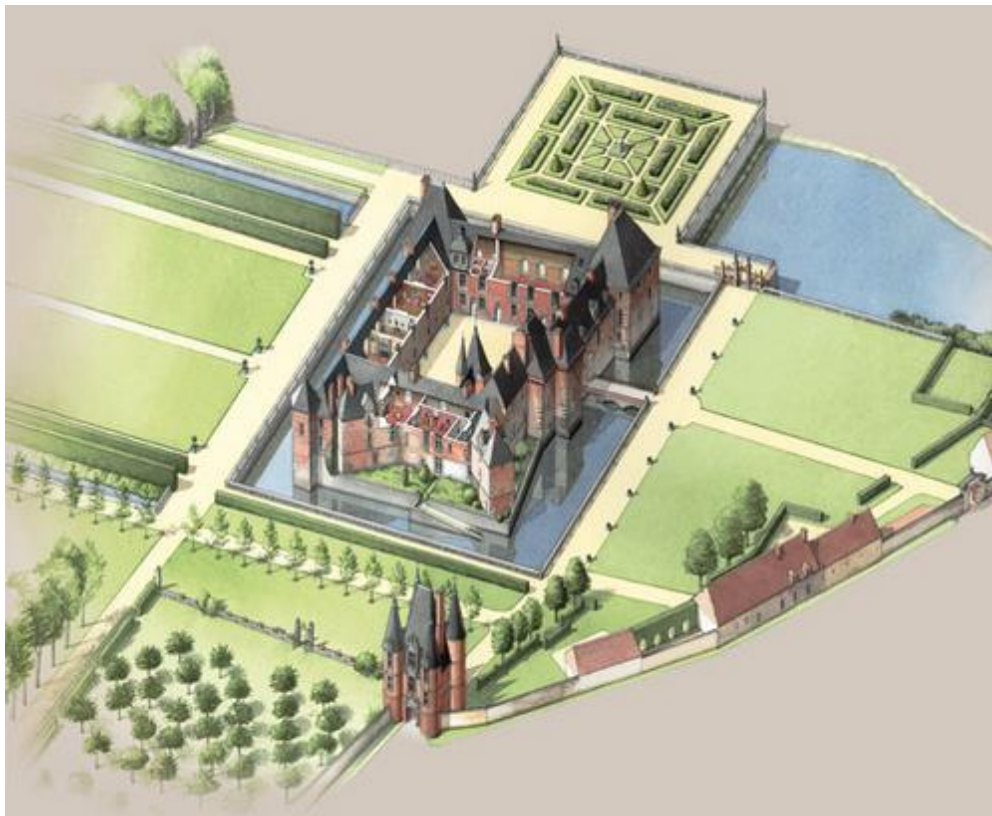

GRAPHISME ET CHÂTEAU DE CARROUGES

CYCLE 3

Prénom :

Date de la visite :

Plan du château et des jardins

A l'entrée du domaine...Dessine la partie manquante du chatelet

En longeant le château, cherche ces formes ?

En faisant le tour du château, trouve d'autres formes graphiques et reproduis les

Arrête-toi devant cette façade

**Utilise les motifs de
cette facade pour en
imaginer une nouvelle**

Regarde le jardin à la française et utilise cette forme pour en créer un nouveau

Arrête toi devant la grille sculptée du parc

Dessine ta propre grille

Maintenant tu peux entrer dans la cour du château.

Voici une architecture contemporaine *La fondation Louis Vuitton* imaginée par l'architecte américain Frank Gehry.

En 2016, l'artiste Daniel Buren a imaginé une nouvelle installation comme tu peux le voir sur les photographies, en « redécorant » le monument.

La fondation selon Daniel Buren de mai 2016 à mai 2017